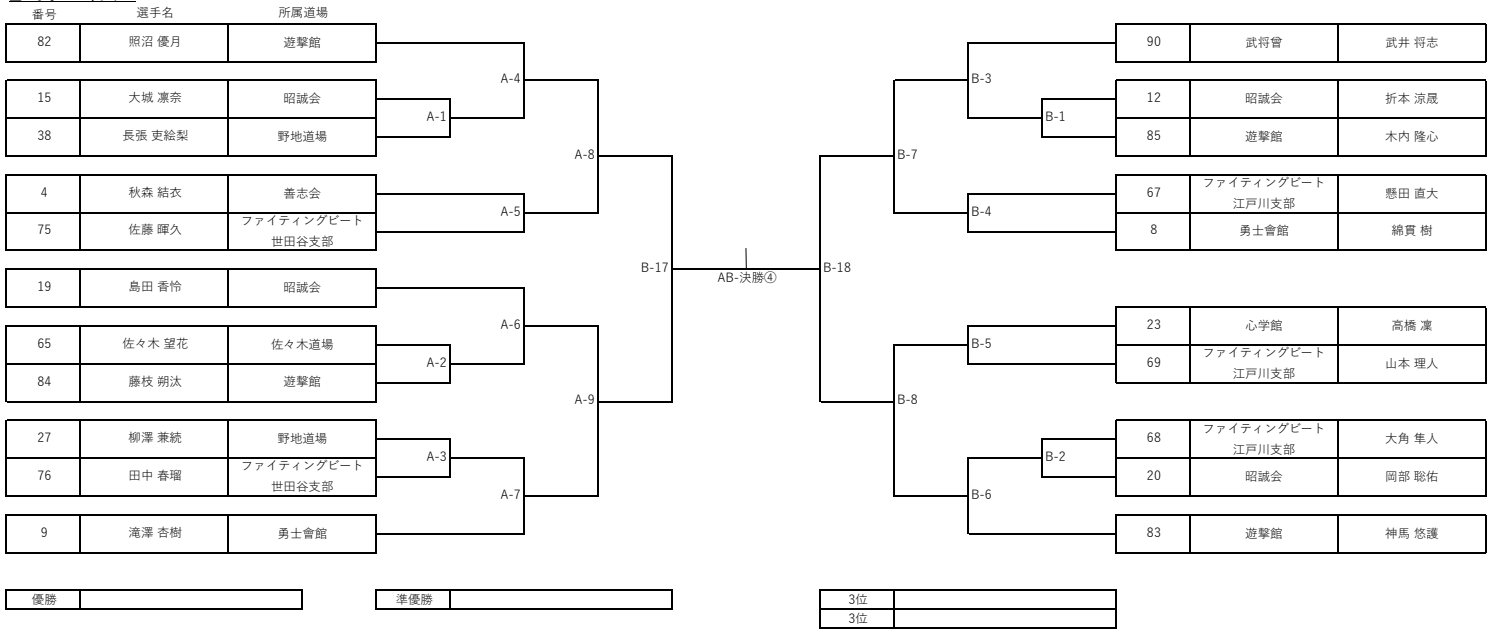

上の段→赤 下の段→白

型 幼年クラス

上の段→赤 下の段→白

型 小学1・2年 リーグ1

番号 選手名 所属道場

優勝

準優勝

上の段→赤 下の段→白

型 小学1・2年 リーグ2

番号 選手名 所属道場

優勝

準優勝

上の段→赤 下の段→白

型 小学3・4年クラス

上の段→赤 下の段→白

型 小学5・6年クラス

上の段→赤 下の段→白

型 中学・高校・一般

優勝	
----	--

準優勝	
-----	--

3位	
3位	