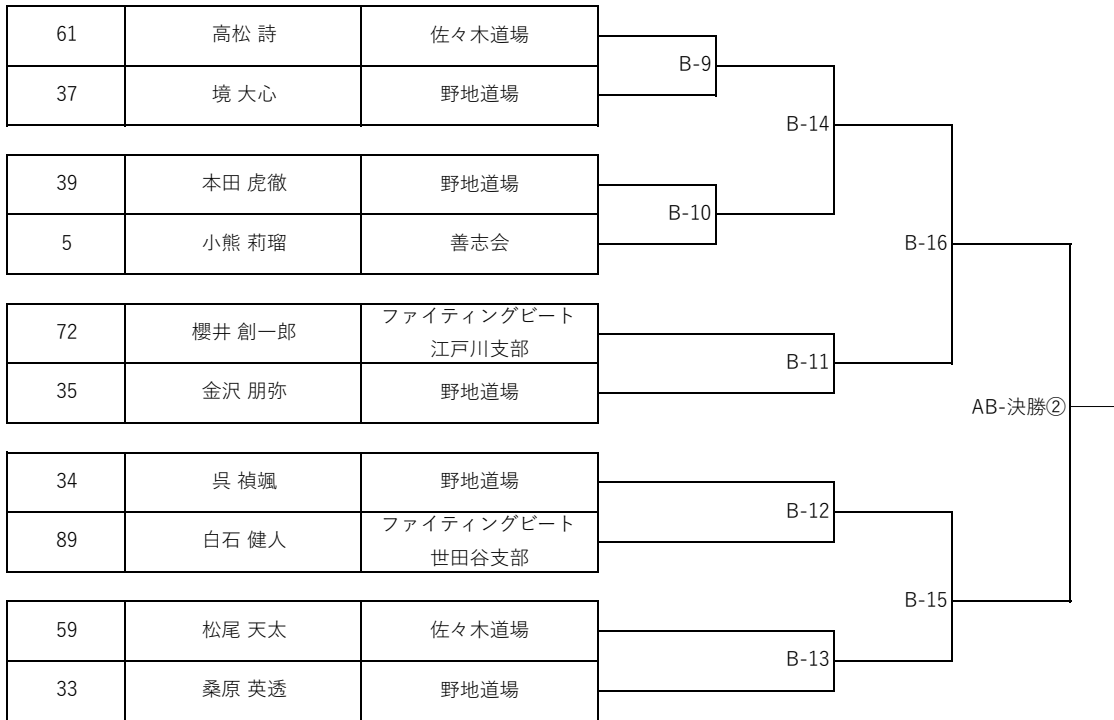

上の段→赤 下の段→白

型 幼年クラス

上の段→赤 下の段→白

型 小学1・2年 リーグ1

番号 選手名 所属道場

優勝

準優勝

上の段→赤 下の段→白

型 小学1・2年 リーグ2

番号 選手名 所属道場

優勝

準優勝

上の段→赤 下の段→白

型 小学3・4年クラス

上の段→赤 下の段→白

型 小学5・6年クラス

上の段→赤 下の段→白

型 中学・高校・一般

優勝	
----	--

準優勝	
-----	--

3位	
3位	