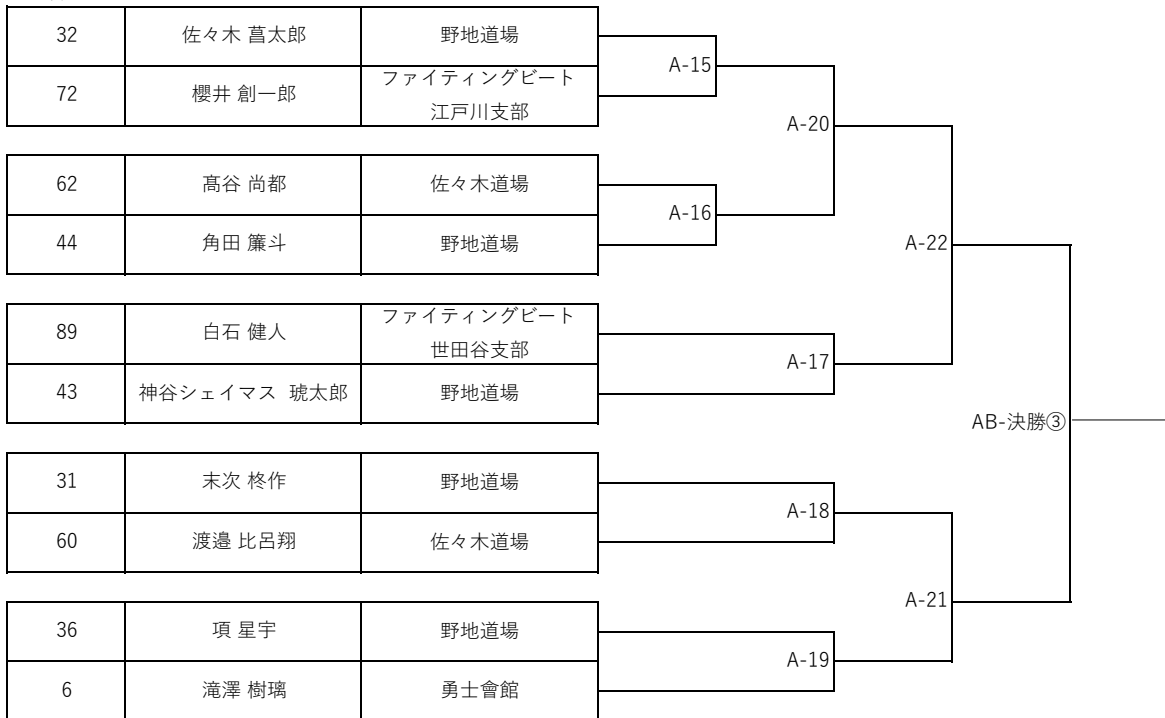

上の段→赤 下の段→白

型 幼年クラス

上の段→赤 下の段→白

型 小学1・2年 リーグ1

番号 選手名 所属道場

優勝

準優勝

上の段→赤 下の段→白

型 小学1・2年 リーグ2

番号 選手名 所属道場

優勝

準優勝

上の段→赤 下の段→白

型 小学3・4年クラス

上の段→赤 下の段→白

型 小学5・6年クラス

上の段→赤 下の段→白

型 中学・高校・一般

優勝	
----	--

準優勝	
-----	--

3位	
3位	