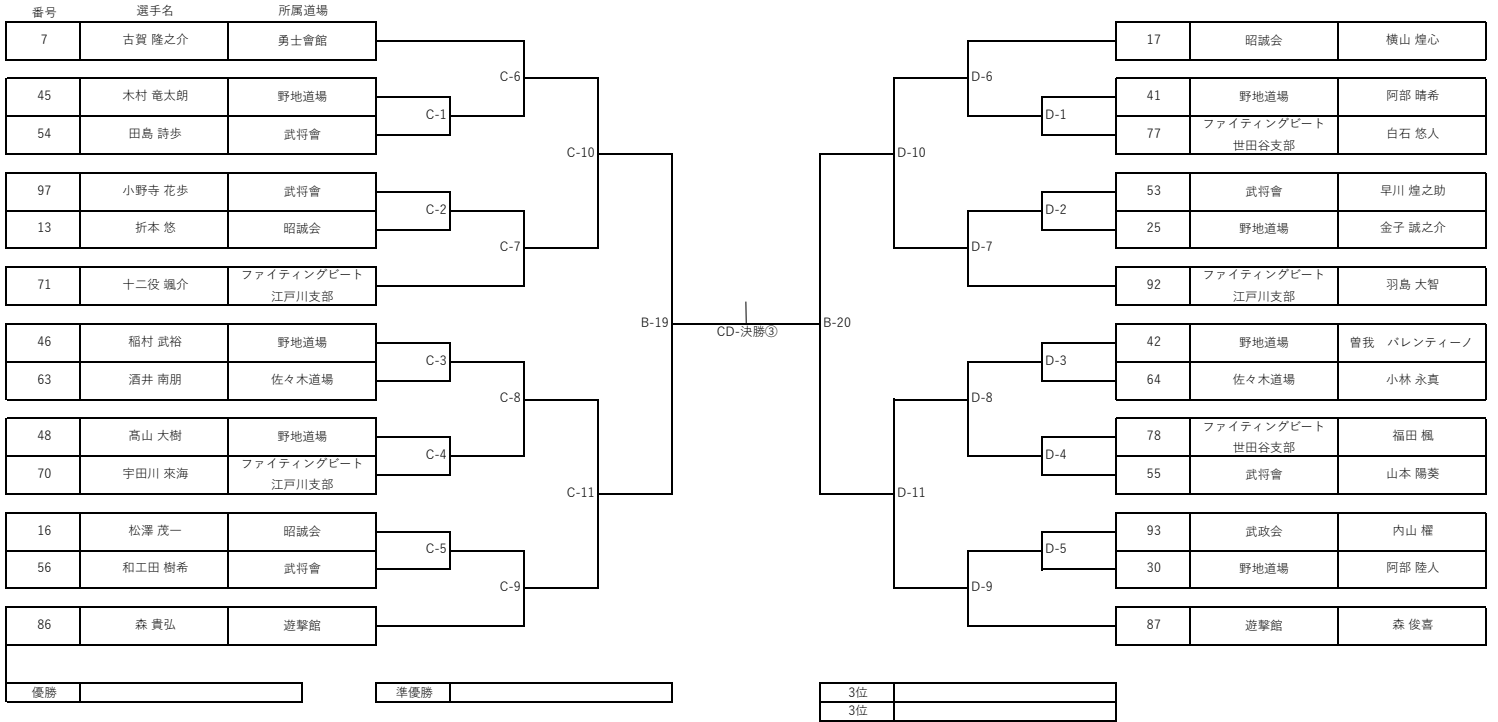

上の段→赤 下の段→白

型 幼年クラス

上の段→赤 下の段→白

型 小学1・2年 リーグ1

番号 選手名 所属道場

優勝

準優勝

上の段→赤 下の段→白

型 小学1・2年 リーグ2

番号 選手名 所属道場

優勝

準優勝

上の段→赤 下の段→白

型 小学3・4年クラス

上の段→赤 下の段→白

型 小学5・6年クラス

上の段→赤 下の段→白

型 中学・高校・一般

優勝	
----	--

準優勝	
-----	--

3位	
3位	