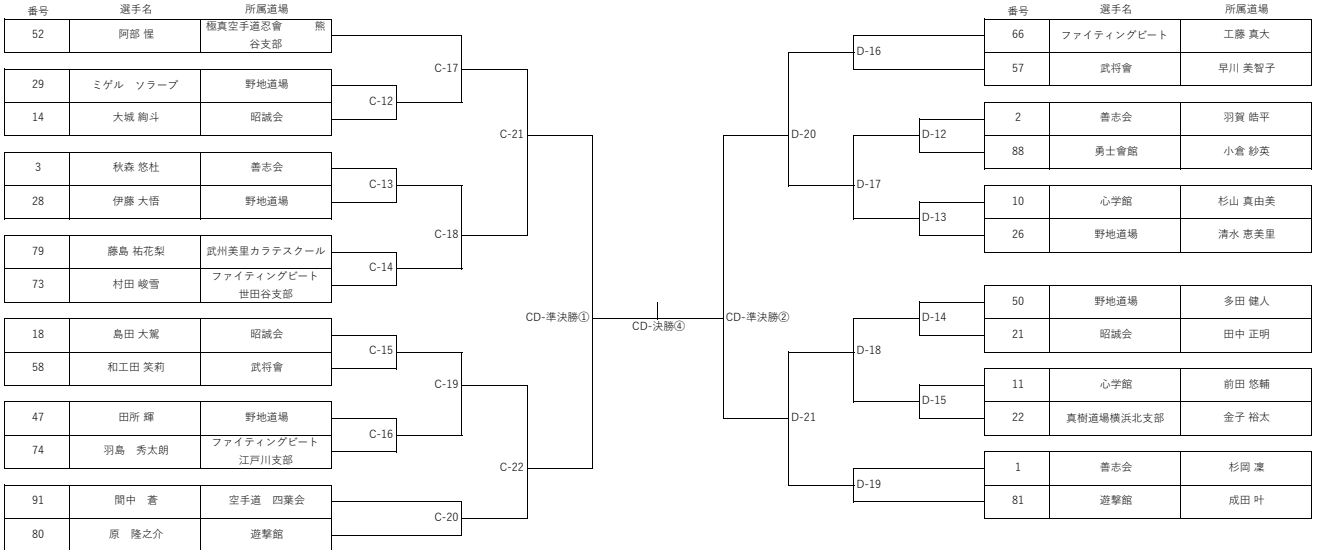

上の段→赤 下の段→白

型 幼年クラス

上の段→赤 下の段→白

型 小学1・2年 リーグ1

番号 選手名 所属道場

優勝

準優勝

上の段→赤 下の段→白

型 小学1・2年 リーグ2

番号 選手名 所属道場

優勝

準優勝

上の段→赤 下の段→白

型 小学3・4年クラス

上の段→赤 下の段→白

型 小学5・6年クラス

上の段→赤 下の段→白

型 中学・高校・一般

優勝	
----	--

準優勝	
-----	--

3位	
3位	