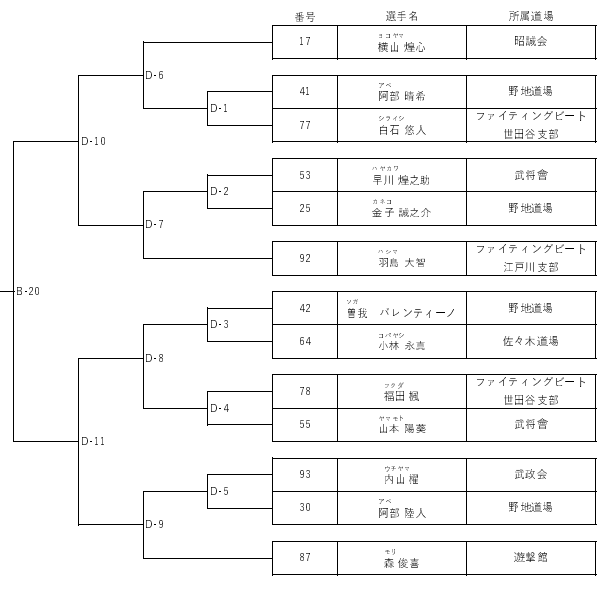

上の段一赤 下の段一白

**型 小学5・6年クラス**

上の段一赤 下の段一白

**型 幼年クラス**

上の段一赤 下の段一白

**型 小学1・2年 リーズ2**

上の段一赤 下の段一白  
**型 小学1・2年 リーク1**

優勝	準優勝
----	-----

上の段一赤 下の段一白  
**型 小学3・4年クラス**

優勝	準優勝
----	-----

3位	3位
----	----

上の段一赤 下の段一白  
**型 中学・高校・一陸**

優勝	準優勝
----	-----

3位	3位
----	----