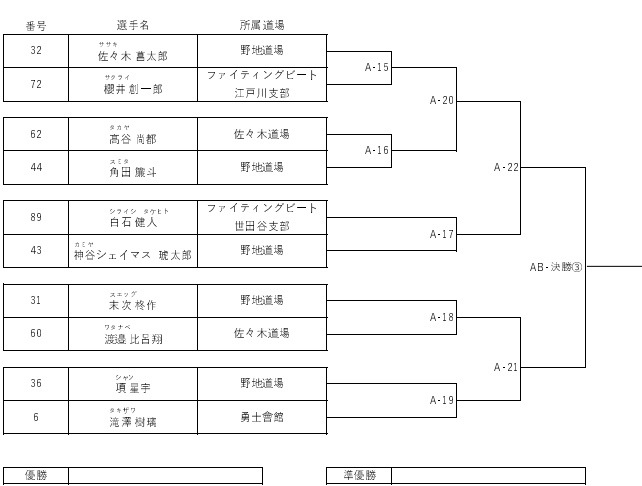

上の段一赤 下の段一白

**型 小学5・6年クラス**

上の段一赤 下の段一白

**型 幼年クラス**

上の段一赤 下の段一白

**型 小学1・2年 リーズ2**

上の段一赤 下の段一白  
**型 小学1・2年 リーク1**

優勝	準優勝
----	-----

上の段一赤 下の段一白  
**型 小学3・4年クラス**

優勝	準優勝
----	-----

3位	3位
----	----

上の段一赤 下の段一白  
**型 中学・高校・一陸**

優勝	準優勝
----	-----

3位	3位
----	----