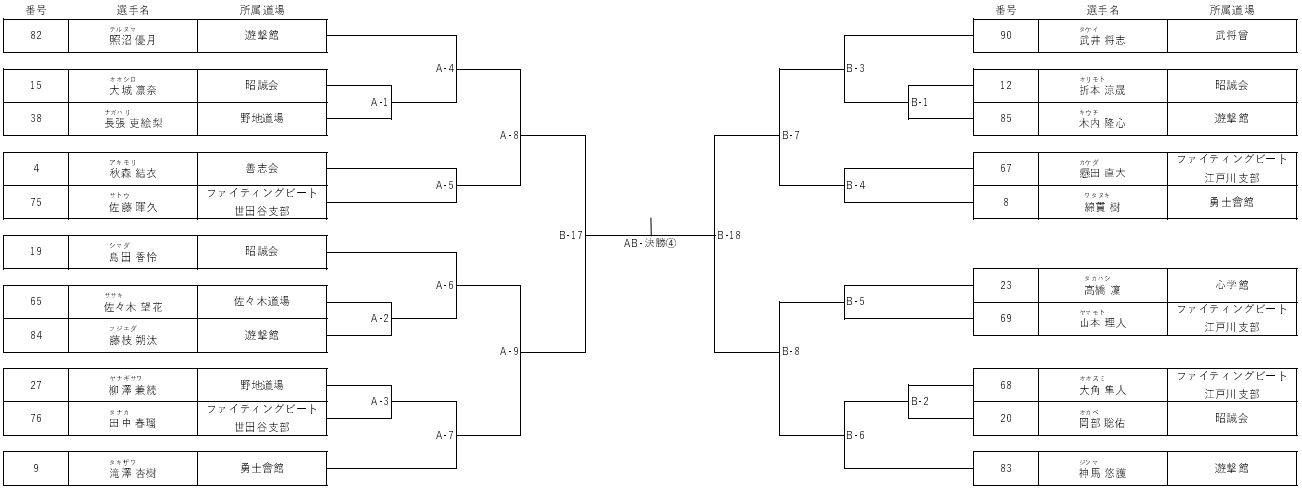

上の段一赤 下の段一白

**型 小学5・6年クラス**

上の段一赤 下の段一白

**型 幼年クラス**

上の段一赤 下の段一白

**型 小学1・2年 リーズ2**

上の段一赤 下の段一白  
**型 小学1・2年 リーク1**

優勝	準優勝
----	-----

上の段一赤 下の段一白  
**型 小学3・4年クラス**

優勝	準優勝
----	-----

3位	3位
----	----

上の段一赤 下の段一白  
**型 中学・高校・一陸**

優勝	準優勝
----	-----

3位	3位
----	----