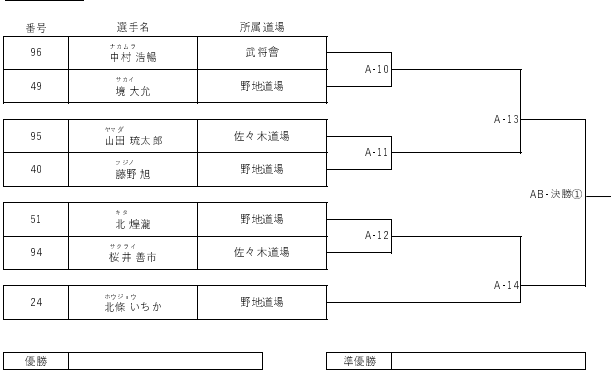

上の段一赤 下の段一白

**型 小学5・6年クラス**

上の段一赤 下の段一白

**型 幼年クラス**

上の段一赤 下の段一白

**型 小学1・2年 リーズ2**

上の段一赤 下の段一白  
**型 小学1・2年 リーク1**

優勝	準優勝
----	-----

上の段一赤 下の段一白  
**型 小学3・4年クラス**

優勝	準優勝
----	-----

3位	3位
----	----

上の段一赤 下の段一白  
**型 中学・高校・一陸**

優勝	準優勝
----	-----

3位	3位
----	----