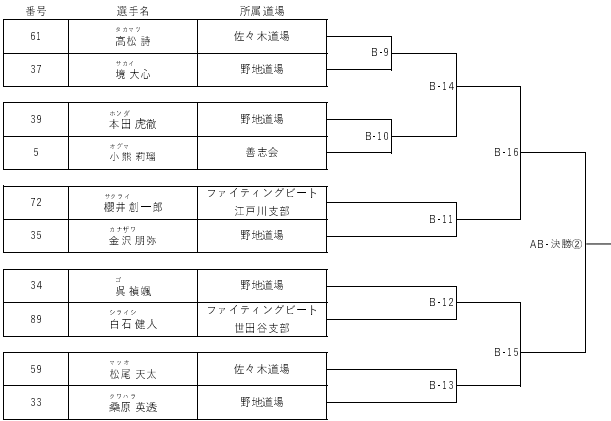

上の段一赤 下の段一白

**型 小学5・6年クラス**

上の段一赤 下の段一白

**型 幼年クラス**

上の段一赤 下の段一白

**型 小学1・2年 リーズ2**

上の段一赤 下の段一白  
**型 小学1・2年 リーク1**

優勝	準優勝
----	-----

上の段一赤 下の段一白  
**型 小学3・4年クラス**

優勝	準優勝
----	-----

3位	3位
----	----

上の段一赤 下の段一白  
**型 中学・高校・一陸**

優勝	準優勝
----	-----

3位	3位
----	----