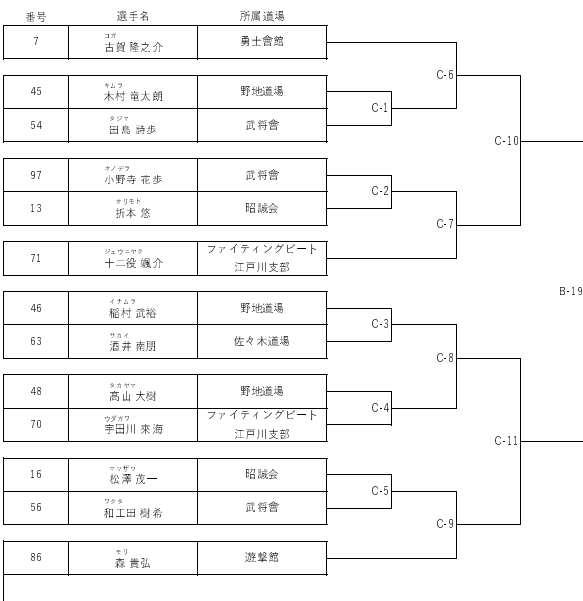

上の段一赤 下の段一白

**型 小学5・6年クラス**

上の段一赤 下の段一白

**型 幼年クラス**

上の段一赤 下の段一白

**型 小学1・2年 リーズ2**

上の段一赤 下の段一白  
**型 小学1・2年 リーク1**

優勝	準優勝
----	-----

上の段一赤 下の段一白  
**型 小学3・4年クラス**

優勝	準優勝
----	-----

3位	3位
----	----

上の段一赤 下の段一白  
**型 中学・高校・一陸**

優勝	準優勝
----	-----

3位	3位
----	----