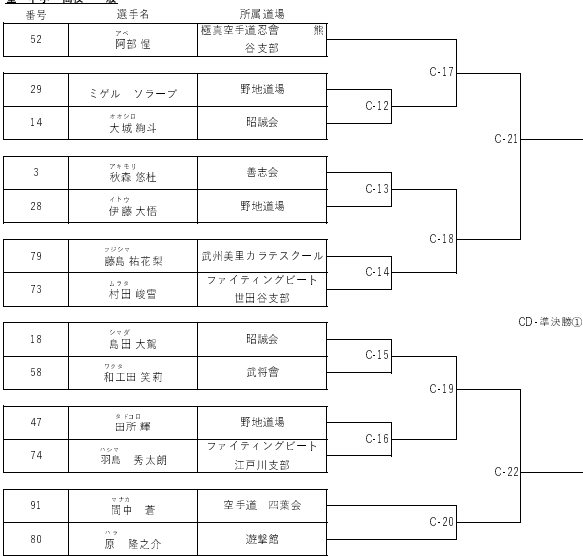

上の段一赤 下の段一白

**型 小学5・6年クラス**

上の段一赤 下の段一白

**型 幼年クラス**

上の段一赤 下の段一白

**型 小学1・2年 リーズ2**

上の段一赤 下の段一白  
**型 小学1・2年 リーク1**

優勝	準優勝
----	-----

上の段一赤 下の段一白  
**型 小学3・4年クラス**

優勝	準優勝
----	-----

3位	3位
----	----

上の段一赤 下の段一白  
**型 中学・高校・一陸**

優勝	準優勝
----	-----

3位	3位
----	----