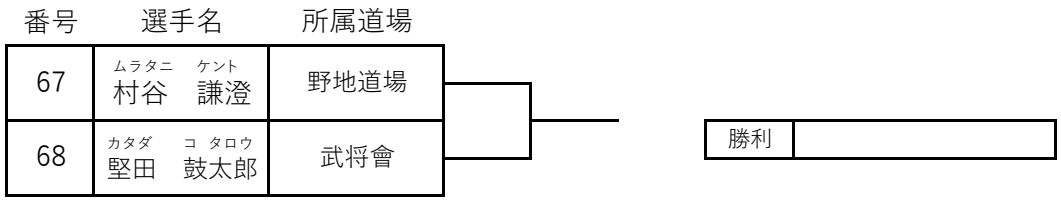

上の段→赤 下の段→白

小学3年男子ビギナー

上の段→赤 下の段→白

小学3年男子アドバンス

上の段→赤 下の段→白

小学3年女子