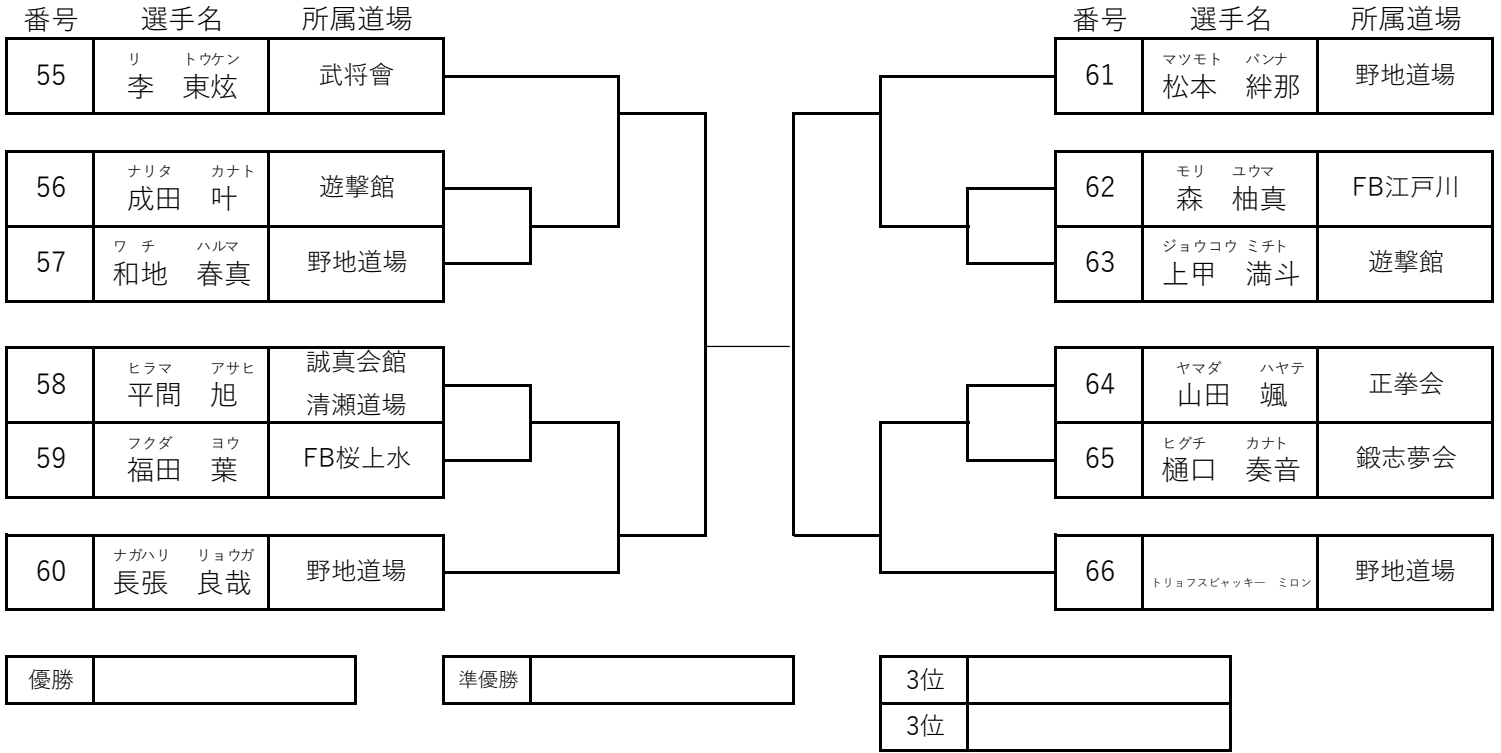

上の段→赤 下の段→白

小学3年男子ビギナー

上の段→赤 下の段→白

小学3年男子アドバンス

上の段→赤 下の段→白

小学3年女子