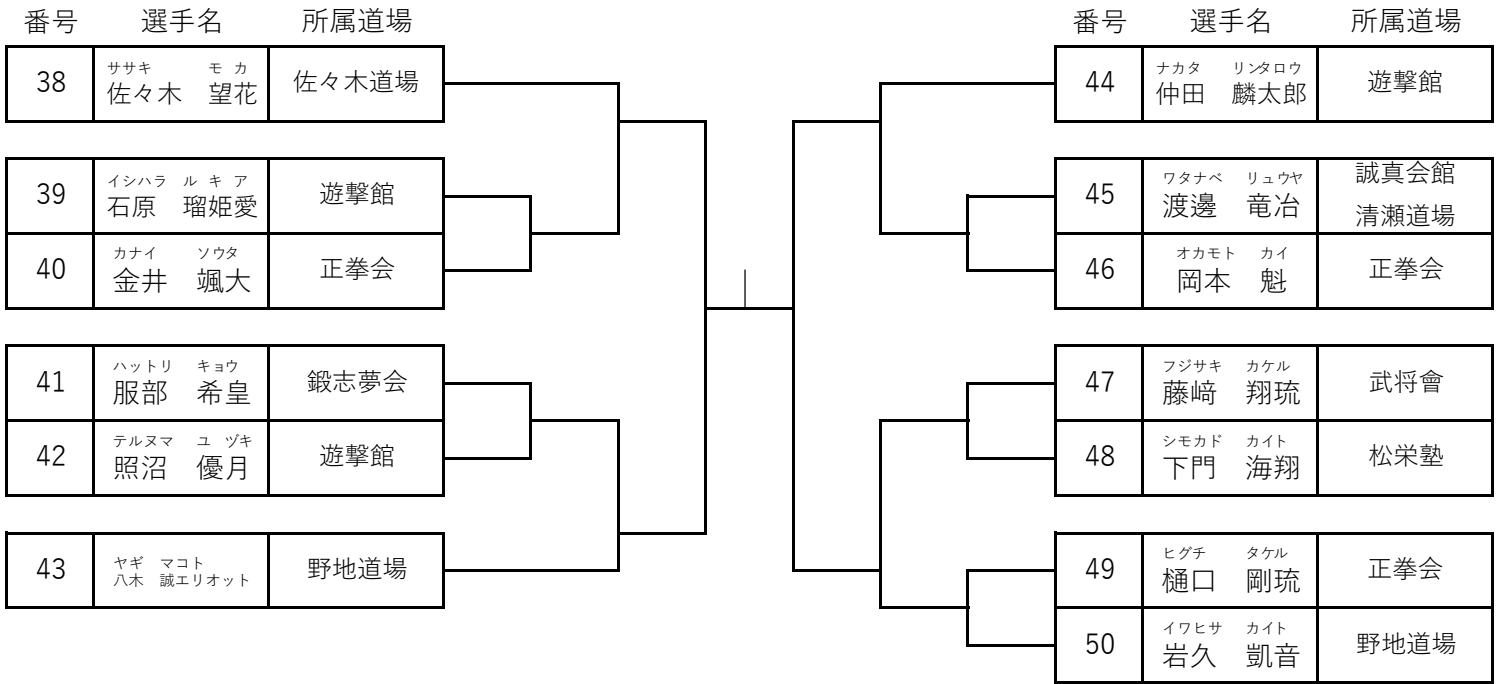

上の段→赤 下の段→白

小学2年男女混合ビギナー

優勝

準優勝

3位
3位

上の段→赤 下の段→白

小学2年男女混合アドバンス

優勝

準優勝