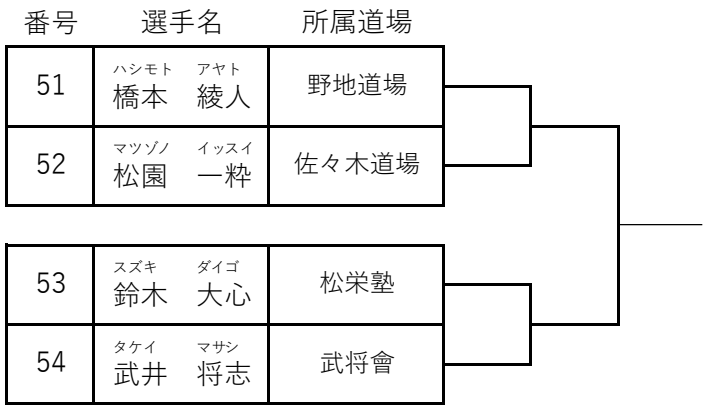

上の段→赤 下の段→白

小学2年男女混合ビギナー

優勝

準優勝

3位
3位

上の段→赤 下の段→白

小学2年男女混合アドバンス

優勝

準優勝